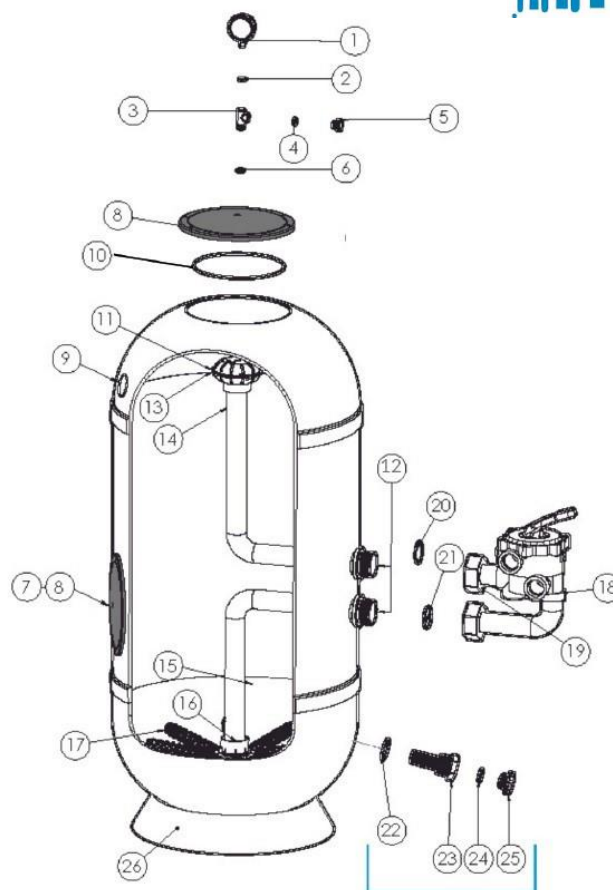

Filtr Tebas SYRIUS II NORM 100 i 120 model od 2019

Kod	Nazwa artykułu	Nr części	Cena netto w EUR/szt
e88000	odpowietrznik bez manometru (czarny trójnik)	od 2 do 6	21,00
e88000-manometr	manometr	1	40,50
e14509	odpowietrznik z manometrem	od 1 do 6	23,05
e88021	pokrywa filtra czarna	8	46,50
e88022	uszczelka pokrywy czarnej	10	8,37
e88003	rozdzielacz górny	11	32,39
e14922	dolny rozdzielacz 8x1" do śr. 500 i 600m	16	19,00
e86034	dolny rozdzielacz 12x1" do śr. 750 i 900 mm	16	38,13
e14923	rurka szczelinowa 1" x 175mm do śr.500mm	17	1,80
e14924	rurka szczelinowa 1" x 225mm do śr.600mm	17	1,80
e14925	rurka szczelinowa 1" x 260mm do śr.750 mm	17	3,57
e14925+e14930+e14932	rurka szczelinowa 1" x do śr.900 mm	17	8,93
e14932	mufa połączeniowa 1"		2,35
e14930	przedłużenie 2 x 1"100mm		3,01
e88007	zawór 2 cale	18	206,25
e88009	przyłącza zaworu 2 cale	19	72,50
e88010	uszczelki przyłączy zaworu	20 i 21	2,80
e88012	spust wody z filtra z uszczelką	od 22 do 25	25,11
e88012nakrętka	nakrętka spustu wody Syrius II NORM		18,41
e88013-620	podstawa filtra 620mm okrągła	26	112,92
e88013-750	podstawa filtra 750mm okrągła	26	166,00
e88013-900	podstawa filtra 900mm okrągła	26	166,00
e88014	nypel wyjściowy Batory II , Syrius II Norm	12	12,67
e88024	wziernik 75mm filtra Syrius II Norm	9	120,75